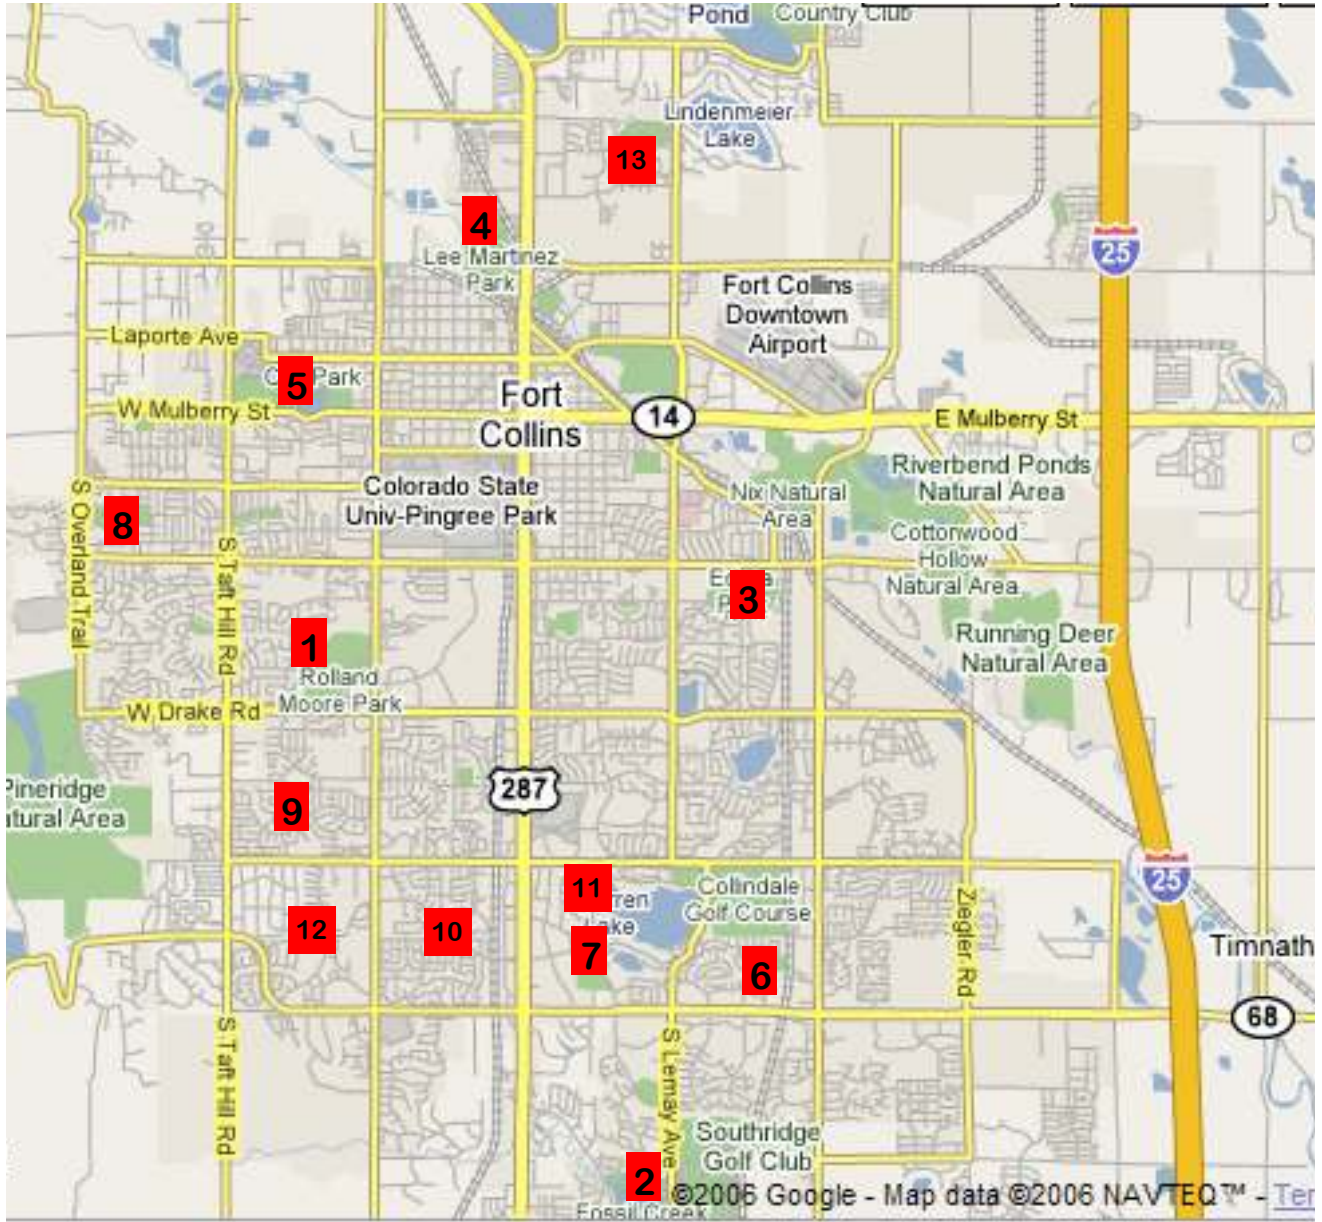

Fort Collins City Tennis Courts

PARK	ADDRESS	#of COURTS	LIGHTS
1)Rolland Moore	2201 S. Shields	8	YES
2)Fossil Creek	South of Harmony on Lemay	5	YES
3)Edora	1420 E. Stuart	6	YES
4)Lee Martinez	600 N. Sherwood	4	YES
5)City Park	1500 W. Mulberry	3	YES
6)Golden Meadows	4324 McMurray	2	NO
7)Landings	4351 Boardwalk	2	NO
8)Overland	2930 Virginia Dale	2	NO
9)Rossborough	1630 Casa Grande Blvd.	1	NO
10)Troutman	500 W. Troutman Pkwy.	2	NO
11)Warren	1101 E. Horsetooth	4	YES
12)Westfield	Seneca St & Westfield Dr.	3	NO
13)Greenbriar	730 Willox	1	NO